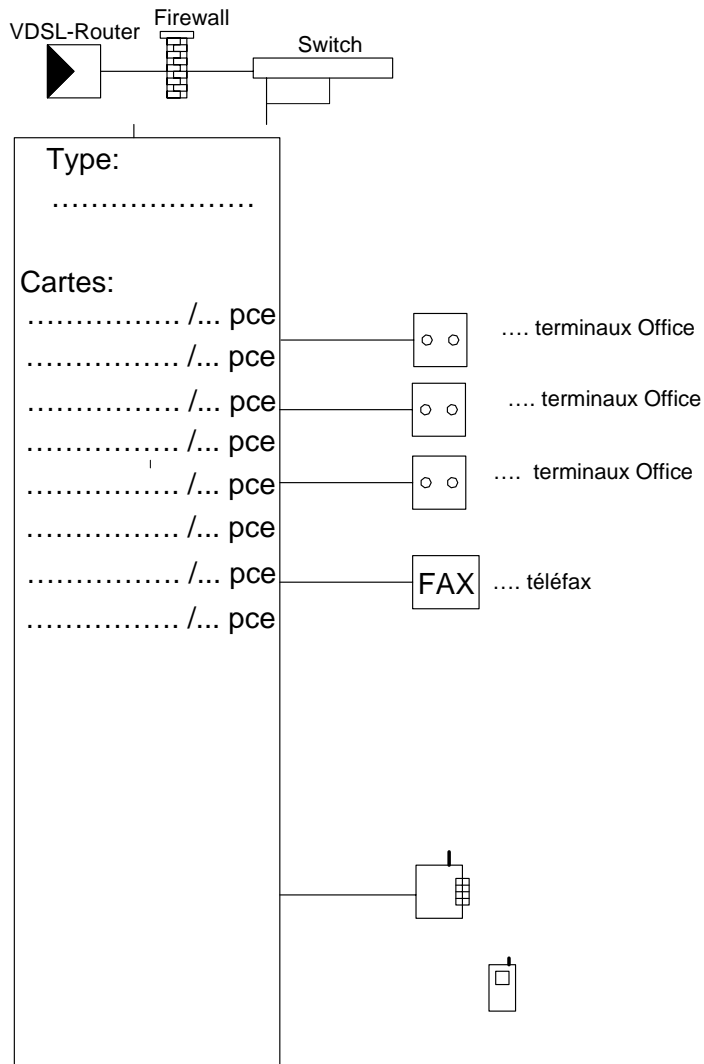

Tâches		Points			
12.	Schéma de principe tâche 12:	maximal	résultat